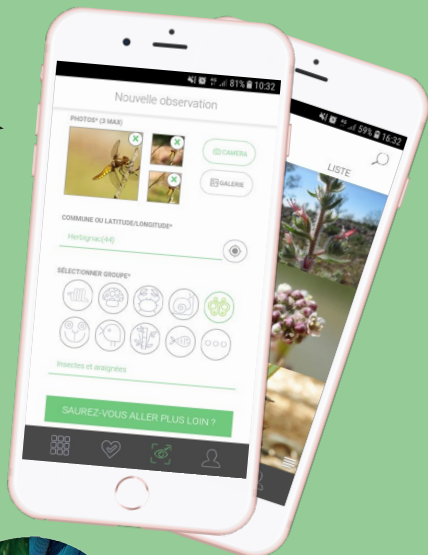

Découvrez la biodiversité présente autour de vous !

- Apprenez à déterminer les espèces
- Participez à un inventaire scientifique
- Gagnez des points en partageant vos photos naturalistes
- Rejoignez la communauté d'observateurs

INPN

ESPECES

Rejoignez les explorateurs
de la nature !

1 Prenez en photo une espèce sauvage de métropole ou d'outre-mer

2 Classez-la dans le bon groupe sur l'application INPN Espèces

3 Attendez qu'un expert valide votre observation

4 Découvrez sa réponse, les points gagnés et votre classement !

Espèce correctement identifiée

300 POINTS

5 000 POINTS

1^{re} observation dans le département

Retrouvez vos observations sur le site Détermin'Obs

Explorez la biodiversité qui vous entoure avec INPN Espèces !

Une application simple, ludique et gratuite